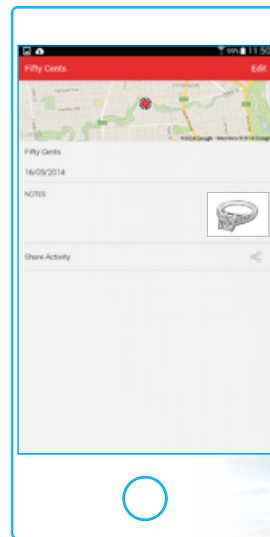

3 модели для выбора

- Выбор Worry-FREE** 20
- Складной
 - Легкий
 - Водонепроницаемая катушка

- Выбор Value-PLUS** 40
- Складной
 - Легкий
 - Большая водонепроницаемая катушка
 - Smartphone App

- Выбор Search-MAX** 60
- Складной
 - Легкий
 - Большая водонепроницаемая катушка
 - Smartphone Pro App
- Аксессуары входят в комплект поставки

2 Каждый может GO

GO-FIND прост в применении, просто нажмите на кнопку «FIND» для выбора поисковых режимов и отправляйтесь на поиск. Это потрясающее удовольствие для всей семьи.

- Интуитивный пользовательский интерфейс
- Одна кнопка выбирает типы цели
- Сенсорный дизайн кнопки